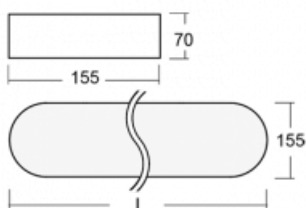

# Burbu

19-205I-40GED/830, B

V rodině Burbu zaoblujeme čtvercům rohy a z obdélníků děláme ovály. Tato svítidla s výškou profilu 70 mm působí v prostoru pozitivně a příjemně. Kombinujte mezi sebou svítidla s rozmanitými průměry a s různými možnostmi zavěšení. Svítidla rodiny Burbu v různých barvách a příkonových verzích, přisazené, nástěnné, i závěsné doplní hotelové lobby, osvětlí vstupní chodby, ale i kanceláře, obchody a domácnosti.

## Technický výkres

Typ montáže	Přisazené, Nástěnné, Závěsné
Typ vyzařování	Přímé
Tvar svítidla	Zaoblené
Barva svítidla	Černá
Materiál	Hliník
Životnost	L80/B20 50 000 hodin
Záruka	5 let
Popis svítidla	Svítidlo přisazené/nástěnné/závěsné
Rozměry	1222 mm × 155 mm × 70 mm
Hmotnost	5.9 kg
Světelný zdroj	LED MODUL
Druh optiky	Mikroprisma
Světelný tok*	3290 lm
Teplota chromatičnosti	3000 K teplá bílá
Měrný výkon	88 lm/W
MacAdam zdroje	3
Index podání barev	80
UGR max. X=4H Y=8H, ρ=70,50,20	18.8
Příkon svítidla*	37.6 W
Zapojení svítidla	DALI
Elektrické napětí	220-240V
Frekvence	50/60Hz

## Příslušenství

**00-00333, B**  
sada pro zavěšení  
2000mm, lanka 4ks,  
kabel 5x0,75mm, kalíšek

**19-0009, B**  
odsazení čtvercových a  
kruhových svítidel prům.  
370 mm