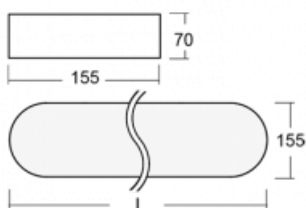

# Burbu

19-205I-30GEE/840, S

V rodině Burbu zaoblujeme čtvercům rohy a z obdélníků děláme ovály. Tato svítidla s výškou profilu 70 mm působí v prostoru pozitivně a příjemně. Kombinujte mezi sebou svítidla s rozmanitými průměry a s různými možnostmi zavěšení. Svítidla rodiny Burbu v různých barvách a příkonových verzích, přisazené, nástěnné, i závěsné doplní hotelové lobby, osvětlí vstupní chodby, ale i kanceláře, obchody a domácnosti.

## Technický výkres

Typ montáže	Přisazené, Nástěnné, Závěsné
Typ vyzařování	Přímé
Tvar svítidla	Zaoblené
Barva svítidla	Stříbrná
Materiál	Hliník
Životnost	L80/B20 50 000 hodin
Záruka	5 let
Popis svítidla	Svítidlo přisazené/nástěnné/závěsné
Rozměry	922 mm × 155 mm × 70 mm
Hmotnost	4.5 kg
Světelný zdroj	LED MODUL
Druh optiky	Mikroprisma
Světelný tok*	2590 lm
Teplota chromatičnosti	4000 K studená bílá
Měrný výkon	92 lm/W
MacAdam zdroje	3
Index podání barev	80
UGR max. X=4H Y=8H, ρ=70,50,20	18.9
Příkon svítidla*	28.2 W
Zapojení svítidla	ON/OFF
Elektrické napětí	220-240V
Frekvence	50/60Hz

## Příslušenství

**00-00333, S**  
sada pro zavěšení  
2000mm, lanka 4ks,  
kabel 5x0,75mm, kalíšek

**19-0009, S**  
odsazení čtvercových a  
kruhových svítidel prům.  
370 mm