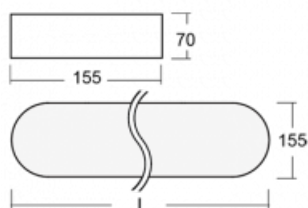

Svítidlo

Burbu

19-205I-30GEE/830, S

V rodině Burbu zaoblujeme čtvercům rohy a z obdélníků děláme ovály. Tato svítidla s výškou profilu 70 mm působí v prostoru pozitivně a příjemně. Kombinujte mezi sebou svítidla s rozmanitými průměry a s různými možnostmi zavěšení. Svítidla rodiny Burbu v různých barvách a příkonových verzích, přisazené, nástěnné, i závěsné doplní hotelové lobby, osvětlí vstupní chodby, ale i kanceláře, obchody a domácnosti.

Technický výkres

| | |
|-----------------------------------|-------------------------------------|
| Typ montáže | Přisazené, Nástěnné, Závěsné |
| Typ vyzařování | Přímé |
| Tvar svítidla | Zaoblené |
| Barva svítidla | Stříbrná |
| Materiál | Hliník |
| Životnost | L80/B20 50 000 hodin |
| Záruka | 5 let |
| Popis svítidla | Svítidlo přisazené/nástěnné/závěsné |
| Rozměry | 922 mm × 155 mm × 70 mm |
| Hmotnost | 4.5 kg |
| Světelný zdroj | LED MODUL |
| Druh optiky | Mikroprisma |
| Světelný tok* | 2470 lm |
| Teplota chromatičnosti | 3000 K teplá bílá |
| Měrný výkon | 88 lm/W |
| MacAdam zdroje | 3 |
| Index podání barev | 80 |
| UGR max. X=4H Y=8H, ρ=70,50,20 | 18.8 |
| Příkon svítidla* | 28.2 W |
| Zapojení svítidla | ON/OFF |
| Elektrické napětí | 220-240V |
| Frekvence | 50/60Hz |

 **CE IP 20**

*±10 %

Ke stažení[Montážní návod](#)[Fotografie](#)

Příslušenství

00-00333, S
sada pro zavěšení
2000mm, lanka 4ks,
kabel 5x0,75mm, kalíšek

19-0009, S
odsazení čtvercových a
kruhových svítidel prům.
370 mm