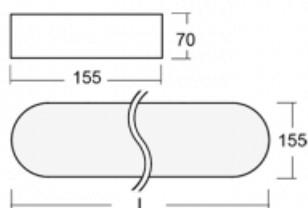

Svítidlo

Burbu

19-205I-30GED/840, B

V rodině Burbu zaoblujeme čtvercům rohy a z obdélníků děláme ovály. Tato svítidla s výškou profilu 70 mm působí v prostoru pozitivně a příjemně. Kombinujte mezi sebou svítidla s rozmanitými průměry a s různými možnostmi zavěšení. Svítidla rodiny Burbu v různých barvách a příkonových verzích, přisazené, nástěnné, i závěsné doplní hotelové lobby, osvětlí vstupní chodby, ale i kanceláře, obchody a domácnosti.

Technický výkres

Typ montáže	Přisazené, Nástěnné, Závěsné
Typ vyzařování	Přímé
Tvar svítidla	Zaoblené
Barva svítidla	Černá
Materiál	Hliník
Životnost	L80/B20 50 000 hodin
Záruka	5 let
Popis svítidla	Svítidlo přisazené/nástěnné/závěsné
Rozměry	922 mm × 155 mm × 70 mm
Hmotnost	4.6 kg
Světelný zdroj	LED MODUL
Druh optiky	Mikroprisma
Světelný tok*	2590 lm
Teplota chromatičnosti	4000 K studená bílá
Měrný výkon	92 lm/W
MacAdam zdroje	3
Index podání barev	80
UGR max. X=4H Y=8H, ρ=70,50,20	18.9
Příkon svítidla*	28.2 W
Zapojení svítidla	DALI
Elektrické napětí	220-240V
Frekvence	50/60Hz

 **CE IP 20**

*±10 %

Ke stažení[Montážní návod](#)[Fotografie](#)

Příslušenství

00-00333, B
sada pro zavěšení
2000mm, lanka 4ks,
kabel 5x0,75mm, kalíšek

19-0009, B
odsazení čtvercových a
kruhových svítidel prům.
370 mm