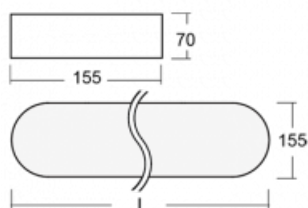

# Burbu

19-205I-30GED/830, W

V rodině Burbu zaoblujeme čtvercům rohy a z obdélníků děláme ovály. Tato svítidla s výškou profilu 70 mm působí v prostoru pozitivně a příjemně. Kombinujte mezi sebou svítidla s rozmanitými průměry a s různými možnostmi zavěšení. Svítidla rodiny Burbu v různých barvách a příkonových verzích, přisazené, nástěnné, i závěsné doplní hotelové lobby, osvětlí vstupní chodby, ale i kanceláře, obchody a domácnosti.

## Technický výkres

Typ montáže	Přisazené, Nástěnné, Závěsné
Typ vyzařování	Přímé
Tvar svítidla	Zaoblené
Barva svítidla	Bílá
Materiál	Hliník
Životnost	L80/B20 50 000 hodin
Záruka	5 let
Popis svítidla	Svítidlo přisazené/nástěnné/závěsné
Rozměry	922 mm × 155 mm × 70 mm
Hmotnost	4.8 kg
Světelný zdroj	LED MODUL
Druh optiky	Mikroprisma
Světelný tok*	2470 lm
Teplota chromatičnosti	3000 K teplá bílá
Měrný výkon	88 lm/W
MacAdam zdroje	3
Index podání barev	80
UGR max. X=4H Y=8H, ρ=70,50,20	18.8
Příkon svítidla*	28.2 W
Zapojení svítidla	DALI
Elektrické napětí	220-240V
Frekvence	50/60Hz

## Příslušenství

**00-00333, W**  
sada pro zavěšení  
2000mm, lanka 4ks,  
kabel 5x0,75mm, kalíšek

**19-0009, W**  
odsazení čtvercových a  
kruhových svítidel prům.  
370 mm