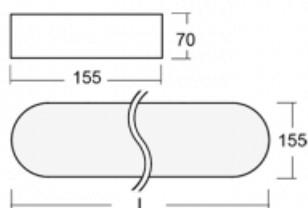

Svítidlo

Burbu

19-205I-30GED/830, W

V rodině Burbu zaoblujeme čtvercům rohy a z obdélníků děláme ovály. Tato svítidla s výškou profilu 70 mm působí v prostoru pozitivně a příjemně. Kombinujte mezi sebou svítidla s rozmanitými průměry a s různými možnostmi zavěšení. Svítidla rodiny Burbu v různých barvách a příkonových verzích, přisazené, nástěnné, i závěsné doplní hotelové lobby, osvětlí vstupní chodby, ale i kanceláře, obchody a domácnosti.

Technický výkres

Typ montáže	Přisazené, Nástěnné, Závěsné
Typ vyzařování	Přímé
Tvar svítidla	Zaoblené
Barva svítidla	Bílá
Materiál	Hliník
Životnost	L80/B20 50 000 hodin
Záruka	5 let
Popis svítidla	Svítidlo přisazené/nástěnné/závěsné
Rozměry	922 mm × 155 mm × 70 mm
Hmotnost	4.8 kg
Světelný zdroj	LED MODUL
Druh optiky	Mikroprisma
Světelný tok	2470 lm ± 10 %
Teplota chromatičnosti	3000 K teplá bílá
Měrný výkon	88 lm/W
MacAdam zdroje	3
Index podání barev	80
UGR max. X=4H Y=8H, ρ=70,50,20	18.8
Příkon svítidla	28.2 W ± 10 %
Zapojení svítidla	Stmívatelné DALI
Elektrické napětí	220-240V
Frekvence	50/60Hz

 **CE** IP 20

Ke stažení[Montážní návod](#)[Fotografie](#)

Příslušenství

00-00333, W
sada pro zavěšení
2000mm, lanka 4ks,
kabel 5x0,75mm, kalíšek

19-0009, W
odsazení čtvercových a
kruhových svítidel prům.
370 mm