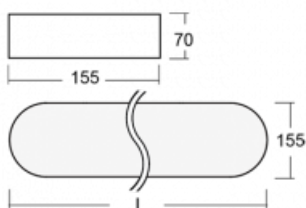

Svítidlo

Burbu

19-205I-30GED/830, B

V rodině Burbu zaoblujeme čtvercům rohy a z obdélníků děláme ovály. Tato svítidla s výškou profilu 70 mm působí v prostoru pozitivně a příjemně. Kombinujte mezi sebou svítidla s rozmanitými průměry a s různými možnostmi zavěšení. Svítidla rodiny Burbu v různých barvách a příkonových verzích, přisazené, nástěnné, i závěsné doplní hotelové lobby, osvětlí vstupní chodby, ale i kanceláře, obchody a domácnosti.

Technický výkres

Typ montáže	Přisazené, Nástěnné, Závěsné
Typ vyzařování	Přímé
Tvar svítidla	Zaoblené
Barva svítidla	Černá
Materiál	Hliník
Životnost	L80/B20 50 000 hodin
Záruka	60 měsíců
Popis svítidla	Svítidlo přisazené/nástěnné/závěsné
Rozměry	922 mm × 155 mm × 70 mm
Hmotnost	4.8 kg
Světelný zdroj	LED MODUL
Druh optiky	Mikroprisma
Světelný tok*	2470 lm ± 10 %
Teplota chromatičnosti	3000 K teplá bílá
Měrný výkon	88 lm/W
MacAdam zdroje	3
Index podání barev	80
UGR max. X=4H Y=8H, ρ=70,50,20	18.8
Příkon svítidla	28.2 W ± 10 %
Zapojení svítidla	Stmívatelné DALI
Elektrické napětí	220-240V
Frekvence	50/60Hz

 **CE** IP 20

Ke stažení[Montážní návod](#)[Fotografie](#)

Příslušenství

00-00333, B
sada pro zavěšení
2000mm, lanka 4ks,
kabel 5x0,75mm, kalíšek

19-0009, B
odsazení čtvercových a
kruhových svítidel prům.
370 mm