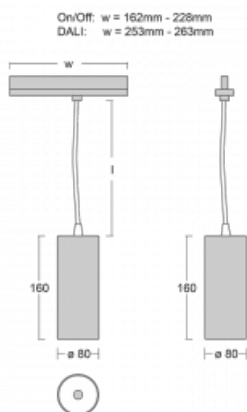

Technický výkres

Typ montáže	Lištové
Typ vyzařování	Přímé
Tvar svítidla	Kruhové
Barva svítidla	Bílá
Materiál	Hliník
Životnost	L80/B10 60 000 hodin
Záruka	5 let
Popis svítidla	Svítidlo lištové
Rozměry	ø 80 mm × 160 mm
Hmotnost	0.7 kg
Světelný zdroj	LED MODUL
Druh optiky	Reflektor
Světelný tok*	2830 lm
Teplota chromatičnosti	3000 K teplá bílá
Měrný výkon	86 lm/W
MacAdam zdroje	3
Index podání barev	90
Příkon svítidla*	33 W
Zapojení svítidla	DALI
Elektrické napětí	220-240V
Frekvence	50/60Hz