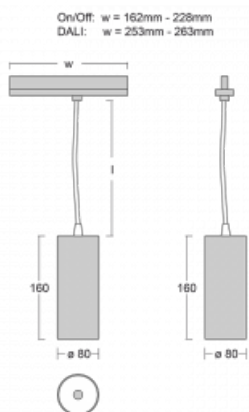

Technický výkres

Typ montáže	Lištové
Typ vyzařování	Přímé
Tvar svítidla	Kruhové
Barva svítidla	Stříbrná
Materiál	Hliník
Životnost	L80/B10 60 000 hodin
Záruka	60 měsíců
Popis svítidla	Svítidlo lištové
Rozměry	ø 80 mm × 160 mm
Hmotnost	0.7 kg
Světelný zdroj	LED MODUL
Druh optiky	Reflektor
Světelný tok*	2830 lm ± 10 %
Teplota chromatičnosti	3000 K teplá bílá
Měrný výkon	86 lm/W
MacAdam zdroje	3
Index podání barev	90
Příkon svítidla	33 W ± 10 %
Zapojení svítidla	Stmívatelné DALI
Elektrické napětí	220-240V
Frekvence	50/60Hz