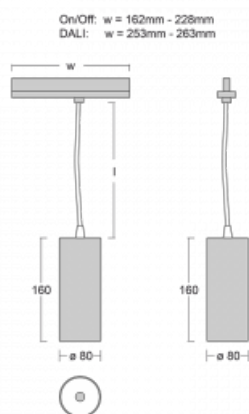

Technický výkres

Typ montáže	Lištové
Typ vyzařování	Přímé
Tvar svítidla	Kruhové
Barva svítidla	Černá
Materiál	Hliník
Životnost	L80/B10 60 000 hodin
Záruka	5 let
Popis svítidla	Svítidlo lištové
Rozměry	ø 80 mm × 160 mm
Hmotnost	0.7 kg
Světelný zdroj	LED MODUL
Druh optiky	Reflektor
Světelný tok*	2830 lm
Teplota chromatičnosti	3000 K teplá bílá
Měrný výkon	86 lm/W
MacAdam zdroje	3
Index podání barev	90
Příkon svítidla*	33 W
Zapojení svítidla	DALI
Elektrické napětí	220-240V
Frekvence	50/60Hz