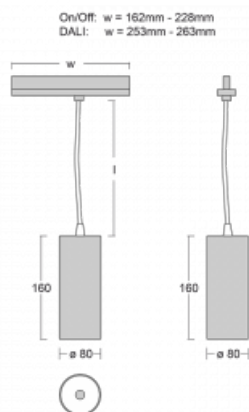

Technický výkres

Typ montáže	Lištové
Typ vyzařování	Přímé
Tvar svítidla	Kruhové
Barva svítidla	Stříbrná
Materiál	Hliník
Životnost	L90/B50 60 000 hodin
Záruka	60 měsíců
Popis svítidla	Svítidlo lištové
Rozměry	ø 80 mm × 160 mm
Hmotnost	0.7 kg
Světelný zdroj	LED MODUL