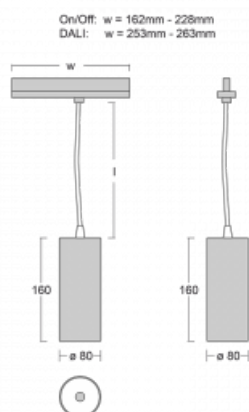

## Technický výkres

Typ montáže	Lištové
Typ vyzařování	Přímé
Tvar svítidla	Kruhové
Barva svítidla	Bílá
Materiál	Hliník
Životnost	L90/B50 60 000 hodin
Záruka	5 let
Popis svítidla	Svítidlo lištové
Rozměry	ø 80 mm × 160 mm
Hmotnost	0.7 kg
Světelný zdroj	LED MODUL
Druh optiky	Reflektor
Světelný tok*	1970 lm
Teplota chromatičnosti	4000 K studená bílá
Měrný výkon	97 lm/W
MacAdam zdroje	3
Index podání barev	90
Příkon svítidla*	20.4 W
Zapojení svítidla	DALI
Elektrické napětí	220-240V
Frekvence	50/60Hz