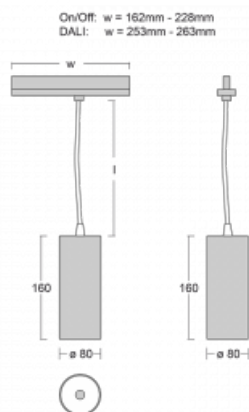

## Technický výkres

Typ montáže	Lištové
Typ vyzařování	Přímé
Tvar svítidla	Kruhové
Barva svítidla	Černá
Materiál	Hliník
Životnost	L90/B50 60 000 hodin
Záruka	5 let
Popis svítidla	Svítidlo lištové
Rozměry	ø 80 mm × 160 mm
Hmotnost	0.7 kg
Světelný zdroj	LED MODUL
Druh optiky	Reflektor
Světelný tok*	1970 lm
Teplota chromatičnosti	4000 K studená bílá
Měrný výkon	97 lm/W
MacAdam zdroje	3
Index podání barev	90
Příkon svítidla*	20.4 W
Zapojení svítidla	DALI
Elektrické napětí	220-240V
Frekvence	50/60Hz