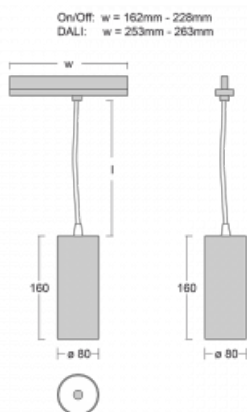

Technický výkres

Typ montáže	Lištové
Typ vyzařování	Přímé
Tvar svítidla	Kruhové
Barva svítidla	Černá
Materiál	Hliník
Životnost	L90/B50 60 000 hodin
Záruka	60 měsíců
Popis svítidla	Svítidlo lištové
Rozměry	ø 80 mm × 160 mm
Hmotnost	0.7 kg
Světelný zdroj	LED MODUL
Druh optiky	Reflektor
Světelný tok*	1880 lm ± 10 %
Teplota chromatičnosti	3000 K teplá bílá
Měrný výkon	92 lm/W
MacAdam zdroje	3
Index podání barev	90
Příkon svítidla	20.4 W ± 10 %
Zapojení svítidla	Stmívatelné DALI
Elektrické napětí	220-240V
Frekvence	50/60Hz