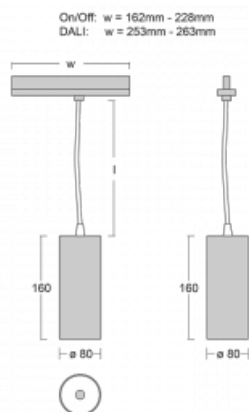

Technický výkres

Typ montáže	Lištové
Typ vyzařování	Přímé
Tvar svítidla	Kruhové
Barva svítidla	Černá
Materiál	Hliník
Životnost	L90/B50 60 000 hodin
Záruka	60 měsíců
Popis svítidla	Svítidlo lištové
Rozměry	ø 80 mm × 160 mm
Hmotnost	0.7 kg
Světelný zdroj	LED MODUL