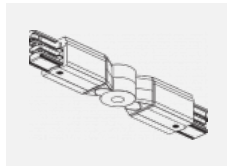

XTS24-3, white
spojka ohebná kloubová,
bílá