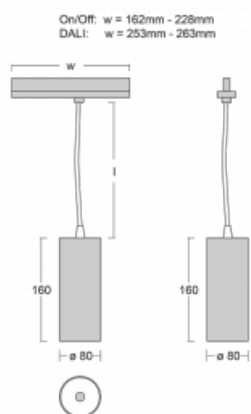

Technický výkres

Typ montáže	Lištové
Typ vyzařování	Přímé
Tvar svítidla	Kruhové
Barva svítidla	Stříbrná
Materiál	Hliník
Životnost	L90/B50 60 000 hodin
Záruka	60 měsíců
Popis svítidla	Svítidlo lištové
Rozměry	ø 80 mm × 160 mm
Hmotnost	0.7 kg
Světelný zdroj	LED MODUL
Druh optiky	Reflektor
Světelný tok*	1040 lm ± 10 %
Teplota chromatičnosti	4000 K studená bílá
Měrný výkon	104 lm/W
MacAdam zdroje	3
Index podání barev	90
Příkon svítidla	10 W ± 10 %
Zapojení svítidla	Stmívatelné DALI
Elektrické napětí	220-240V
Frekvence	50/60Hz