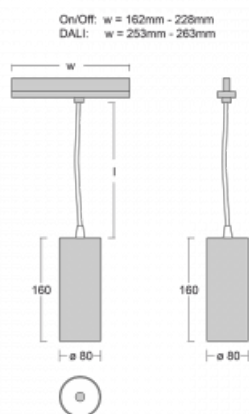

**Technický výkres**

Typ montáže	Lištové
Typ vyzařování	Přímé
Tvar svítidla	Kruhové
Barva svítidla	Stříbrná
Materiál	Hliník
Životnost	L90/B50 60 000 hodin
Záruka	5 let
Popis svítidla	Svítidlo lištové
Rozměry	ø 80 mm × 160 mm
Hmotnost	0.7 kg
Světelný zdroj	LED MODUL
Druh optiky	Reflektor
Světelný tok*	1040 lm
Teplota chromatičnosti	4000 K studená bílá
Měrný výkon	104 lm/W
MacAdam zdroje	3
Index podání barev	90
Příkon svítidla*	10 W
Zapojení svítidla	DALI
Elektrické napětí	220-240V
Frekvence	50/60Hz