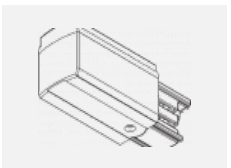

XTSC611-2, black
koncové napájení levé,
DALI, černá