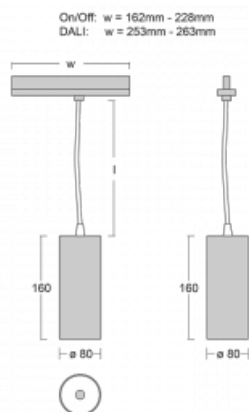

## Technický výkres

Typ montáže	Lištové
Typ vyzařování	Přímé
Tvar svítidla	Kruhové
Barva svítidla	Stříbrná
Materiál	Hliník
Životnost	L90/B50 60 000 hodin
Záruka	5 let
Popis svítidla	Svítidlo lištové
Rozměry	ø 80 mm × 160 mm
Hmotnost	0.7 kg
Světelný zdroj	LED MODUL
Druh optiky	Reflektor
Světelný tok*	990 lm
Teplota chromatičnosti	3000 K teplá bílá
Měrný výkon	99 lm/W
MacAdam zdroje	3
Index podání barev	90
Příkon svítidla*	10 W
Zapojení svítidla	DALI
Elektrické napětí	220-240V
Frekvence	50/60Hz