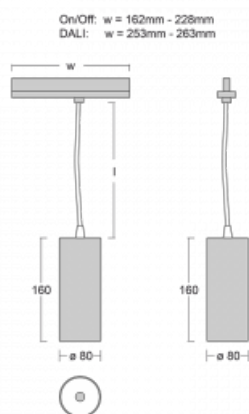

## Technický výkres

Typ montáže	Lištové
Typ vyzařování	Přímé
Tvar svítidla	Kruhové
Barva svítidla	Stříbrná
Materiál	Hliník
Životnost	L90/B50 60 000 hodin
Záruka	60 měsíců
Popis svítidla	Svítidlo lištové
Rozměry	ø 80 mm × 160 mm
Hmotnost	0.7 kg
Světelný zdroj	LED MODUL
Druh optiky	Reflektor
Světelný tok*	990 lm ± 10 %
Teplota chromatičnosti	3000 K teplá bílá
Měrný výkon	99 lm/W
MacAdam zdroje	3
Index podání barev	90
Příkon svítidla	10 W ± 10 %
Zapojení svítidla	Stmívatelné DALI
Elektrické napětí	220-240V
Frekvence	50/60Hz