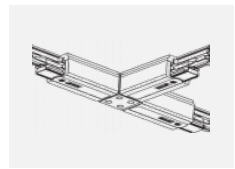

XTSC639-3, white
spojka T vnější levá,
DALI, bílá