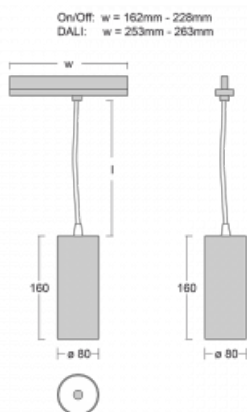

Technický výkres

Typ montáže	Lištové
Typ vyzařování	Přímé
Tvar svítidla	Kruhové
Barva svítidla	Černá
Materiál	Hliník
Životnost	L80/B10 60 000 hodin
Záruka	5 let
Popis svítidla	Svítidlo lištové
Rozměry	ø 80 mm × 160 mm
Hmotnost	0.7 kg
Světelný zdroj	LED MODUL
Druh optiky	Reflektor
Světelný tok*	2970 lm
Teplota chromatičnosti	4000 K studená bílá
Měrný výkon	90 lm/W
MacAdam zdroje	3
Index podání barev	90
Příkon svítidla*	33 W
Zapojení svítidla	DALI
Elektrické napětí	220-240V
Frekvence	50/60Hz