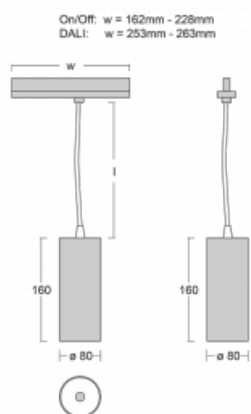

Technický výkres

Typ montáže	Lištové
Typ vyzařování	Přímé
Tvar svítidla	Kruhové
Barva svítidla	Černá
Materiál	Hliník
Životnost	L80/B10 60 000 hodin
Záruka	60 měsíců
Popis svítidla	Svítidlo lištové
Rozměry	ø 80 mm × 160 mm
Hmotnost	0.7 kg
Světelný zdroj	LED MODUL
Druh optiky	Reflektor
Světelný tok*	2970 lm ± 10 %
Teplota chromatičnosti	4000 K studená bílá
Měrný výkon	90 lm/W
MacAdam zdroje	3
Index podání barev	90
Příkon svítidla	33 W ± 10 %
Zapojení svítidla	Stmívatelné DALI
Elektrické napětí	220-240V
Frekvence	50/60Hz