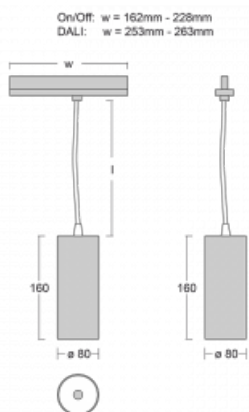

Technický výkres

Typ montáže	Lištové
Typ vyzařování	Přímé
Tvar svítidla	Kruhové
Barva svítidla	Stříbrná
Materiál	Hliník
Životnost	L80/B10 60 000 hodin
Záruka	5 let
Popis svítidla	Svítidlo lištové
Rozměry	ø 80 mm × 160 mm
Hmotnost	0.7 kg
Světelný zdroj	LED MODUL
Druh optiky	Reflektor
Světelný tok*	2830 lm
Teplota chromatičnosti	3000 K teplá bílá
Měrný výkon	86 lm/W
MacAdam zdroje	3
Index podání barev	90
Příkon svítidla*	33 W
Zapojení svítidla	DALI
Elektrické napětí	220-240V
Frekvence	50/60Hz