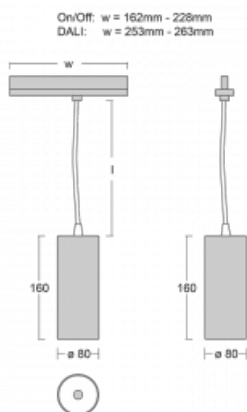

**Technický výkres**

Typ montáže	Lištové
Typ vyzařování	Přímé
Tvar svítidla	Kruhové
Barva svítidla	Bílá
Materiál	Hliník
Životnost	L90/B50 60 000 hodin
Záruka	5 let
Popis svítidla	Svítidlo lištové
Rozměry	ø 80 mm × 160 mm
Hmotnost	0.7 kg
Světelný zdroj	LED MODUL
Druh optiky	Reflektor
Světelný tok*	1970 lm
Teplota chromatičnosti	4000 K studená bílá
Měrný výkon	97 lm/W
MacAdam zdroje	3
Index podání barev	90
Příkon svítidla*	20.4 W
Zapojení svítidla	DALI
Elektrické napětí	220-240V
Frekvence	50/60Hz