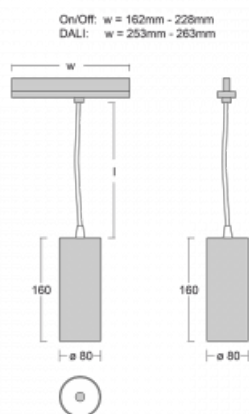

Technický výkres

Typ montáže	Lištové
Typ vyzařování	Přímé
Tvar svítidla	Kruhové
Barva svítidla	Černá
Materiál	Hliník
Životnost	L90/B50 60 000 hodin
Záruka	60 měsíců
Popis svítidla	Svítidlo lištové
Rozměry	ø 80 mm × 160 mm
Hmotnost	0.7 kg
Světelný zdroj	LED MODUL