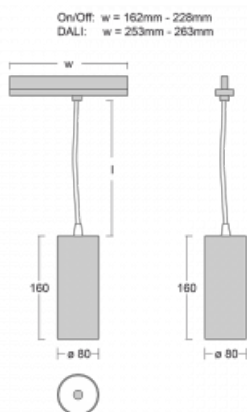

**Technický výkres**

Typ montáže	Lištové
Typ vyzařování	Přímé
Tvar svítidla	Kruhové
Barva svítidla	Bílá
Materiál	Hliník
Životnost	L90/B50 60 000 hodin
Záruka	5 let
Popis svítidla	Svítidlo lištové
Rozměry	ø 80 mm × 160 mm
Hmotnost	0.7 kg
Světelný zdroj	LED MODUL
Druh optiky	Reflektor
Světelný tok*	1880 lm
Teplota chromatičnosti	3000 K teplá bílá
Měrný výkon	92 lm/W
MacAdam zdroje	3
Index podání barev	90
Příkon svítidla*	20.4 W
Zapojení svítidla	DALI
Elektrické napětí	220-240V
Frekvence	50/60Hz