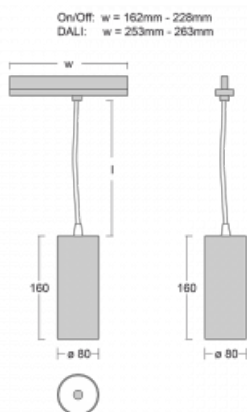

## Technický výkres

Typ montáže	Lištové
Typ vyzařování	Přímé
Tvar svítidla	Kruhové
Barva svítidla	Černá
Materiál	Hliník
Životnost	L90/B50 60 000 hodin
Záruka	5 let
Popis svítidla	Svítidlo lištové
Rozměry	ø 80 mm × 160 mm
Hmotnost	0.7 kg
Světelný zdroj	LED MODUL
Druh optiky	Reflektor
Světelný tok*	1880 lm
Teplota chromatičnosti	3000 K teplá bílá
Měrný výkon	92 lm/W
MacAdam zdroje	3
Index podání barev	90
Příkon svítidla*	20.4 W
Zapojení svítidla	DALI
Elektrické napětí	220-240V
Frekvence	50/60Hz