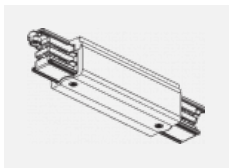

XTS14-2, black
napájení středové, černá