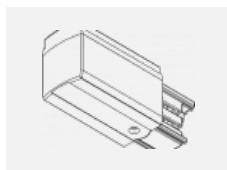

XTSC611-3, white
koncové napájení levé,
DALI, bílá