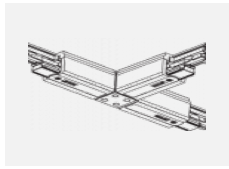

XTSC640-2, black
spojka T vnitřní pravá,
DALI, černá