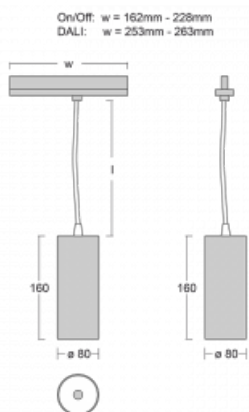

Technický výkres

| | |
|------------------------|----------------------|
| Typ montáže | Lištové |
| Typ vyzařování | Přímé |
| Tvar svítidla | Kruhové |
| Barva svítidla | Bílá |
| Materiál | Hliník |
| Životnost | L90/B50 60 000 hodin |
| Záruka | 60 měsíců |
| Popis svítidla | Svítidlo lištové |
| | |
| Rozměry | ø 80 mm × 160 mm |
| Hmotnost | 0.7 kg |
| Světelný zdroj | LED MODUL |
| | |
| Druh optiky | Reflektor |
| Světelný tok | 1040 lm ± 10 % |
| Teplota chromatičnosti | 4000 K studená bílá |
| Měrný výkon | 104 lm/W |
| MacAdam zdroje | 3 |
| Index podání barev | 90 |
| | |
| Příkon svítidla | 10 W ± 10 % |
| Zapojení svítidla | Stmívatelné DALI |
| Elektrické napětí | 220-240V |
| Frekvence | 50/60Hz |