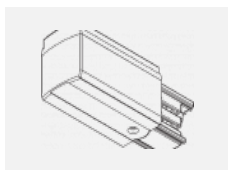

XTSC611-2, black
koncové napájení levé,
DALI, černá