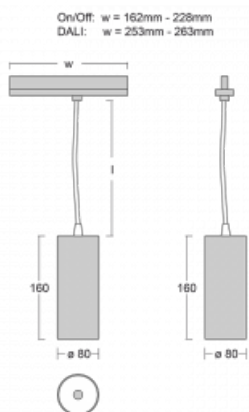

Technický výkres

Typ montáže	Lištové
Typ vyzařování	Přímé
Tvar svítidla	Kruhové
Barva svítidla	Bílá
Materiál	Hliník
Životnost	L90/B50 60 000 hodin
Záruka	60 měsíců
Popis svítidla	Svítidlo lištové
Rozměry	ø 80 mm × 160 mm
Hmotnost	0.7 kg
Světelný zdroj	LED MODUL
Druh optiky	Reflektor
Světelný tok	1040 lm ± 10 %
Teplota chromatičnosti	4000 K studená bílá
Měrný výkon	104 lm/W
MacAdam zdroje	3
Index podání barev	90
Příkon svítidla	10 W ± 10 %
Zapojení svítidla	Stmívatelné DALI
Elektrické napětí	220-240V
Frekvence	50/60Hz