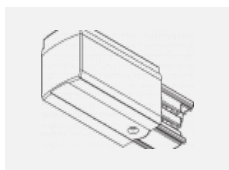

XTSC611-1, grey
koncové napájení levé,
DALI, šedá