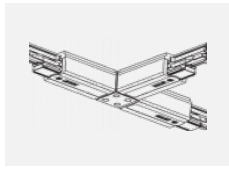

XTSC640-1, grey
spojka T vnitřní pravá,
DALI, šedá