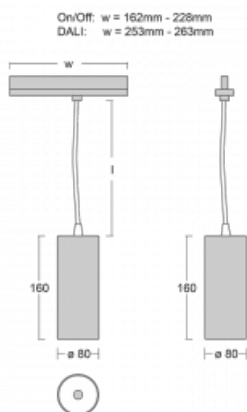

Technický výkres

Typ montáže	Lištové
Typ vyzařování	Přímé
Tvar svítidla	Kruhové
Barva svítidla	Stříbrná
Materiál	Hliník
Životnost	L90/B50 60 000 hodin
Záruka	5 let
Popis svítidla	Svítidlo lištové
Rozměry	ø 80 mm × 160 mm
Hmotnost	0.7 kg
Světelný zdroj	LED MODUL
Druh optiky	Reflektor
Světelný tok*	1040 lm
Teplota chromatičnosti	4000 K studená bílá
Měrný výkon	104 lm/W
MacAdam zdroje	3
Index podání barev	90
Příkon svítidla*	10 W
Zapojení svítidla	DALI
Elektrické napětí	220-240V
Frekvence	50/60Hz