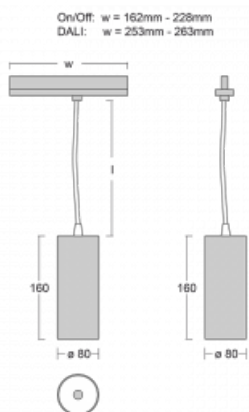

Technický výkres

Typ montáže	Lištové
Typ vyzařování	Přímé
Tvar svítidla	Kruhové
Barva svítidla	Bílá
Materiál	Hliník
Životnost	L90/B50 60 000 hodin
Záruka	5 let
Popis svítidla	Svítidlo lištové
Rozměry	ø 80 mm × 160 mm
Hmotnost	0.7 kg
Světelný zdroj	LED MODUL
Druh optiky	Reflektor
Světelný tok	990 lm ± 10 %
Teplota chromatičnosti	3000 K teplá bílá
Měrný výkon	99 lm/W
MacAdam zdroje	3
Index podání barev	90
Příkon svítidla	10 W ± 10 %
Zapojení svítidla	Stmívatelné DALI
Elektrické napětí	220-240V
Frekvence	50/60Hz