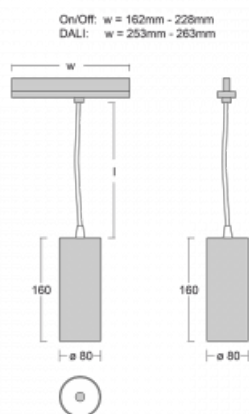

Technický výkres

Typ montáže	Lištové
Typ vyzařování	Přímé
Tvar svítidla	Kruhové
Barva svítidla	Bílá
Materiál	Hliník
Životnost	L90/B50 60 000 hodin
Záruka	5 let
Popis svítidla	Svítidlo lištové
Rozměry	ø 80 mm × 160 mm
Hmotnost	0.7 kg
Světelný zdroj	LED MODUL
Druh optiky	Reflektor
Světelný tok*	990 lm
Teplota chromatičnosti	3000 K teplá bílá
Měrný výkon	99 lm/W
MacAdam zdroje	3
Index podání barev	90
Příkon svítidla*	10 W
Zapojení svítidla	DALI
Elektrické napětí	220-240V
Frekvence	50/60Hz