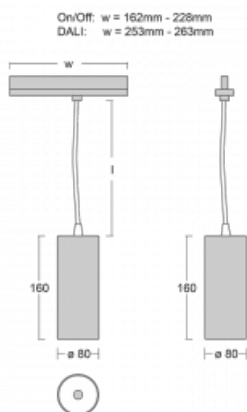

Technický výkres

Typ montáže	Lištové
Typ vyzařování	Přímé
Tvar svítidla	Kruhové
Barva svítidla	Černá
Materiál	Hliník
Životnost	L90/B50 60 000 hodin
Záruka	5 let
Popis svítidla	Svítidlo lištové
Rozměry	ø 80 mm × 160 mm
Hmotnost	0.7 kg
Světelný zdroj	LED MODUL
Druh optiky	Reflektor
Světelný tok*	990 lm
Teplota chromatičnosti	3000 K teplá bílá
Měrný výkon	99 lm/W
MacAdam zdroje	3
Index podání barev	90
Příkon svítidla*	10 W
Zapojení svítidla	DALI
Elektrické napětí	220-240V
Frekvence	50/60Hz