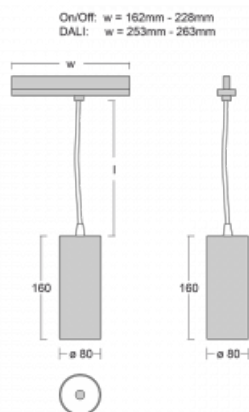

Technický výkres

Typ montáže	Lištové
Typ vyzařování	Přímé
Tvar svítidla	Kruhové
Barva svítidla	Černá
Materiál	Hliník
Životnost	L90/B50 60 000 hodin
Záruka	60 měsíců
Popis svítidla	Svítidlo lištové
Rozměry	ø 80 mm × 160 mm
Hmotnost	0.7 kg
Světelný zdroj	LED MODUL
Druh optiky	Reflektor
Světelný tok*	990 lm ± 10 %
Teplota chromatičnosti	3000 K teplá bílá
Měrný výkon	99 lm/W
MacAdam zdroje	3
Index podání barev	90
Příkon svítidla	10 W ± 10 %
Zapojení svítidla	Stmívatelné DALI
Elektrické napětí	220-240V
Frekvence	50/60Hz