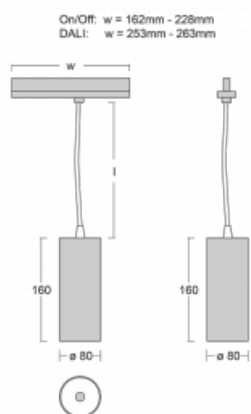

Technický výkres

Typ montáže	Lištové
Typ vyzařování	Přímé
Tvar svítidla	Kruhové
Barva svítidla	Stříbrná
Materiál	Hliník
Životnost	L80/B10 60 000 hodin
Záruka	5 let
Popis svítidla	Svítidlo lištové
Rozměry	ø 80 mm × 160 mm
Hmotnost	0.7 kg
Světelný zdroj	LED MODUL
Druh optiky	Reflektor
Světelný tok*	2970 lm
Teplota chromatičnosti	4000 K studená bílá
Měrný výkon	90 lm/W
MacAdam zdroje	3
Index podání barev	90
Příkon svítidla*	33 W
Zapojení svítidla	ON/OFF
Elektrické napětí	220-240V
Frekvence	50/60Hz