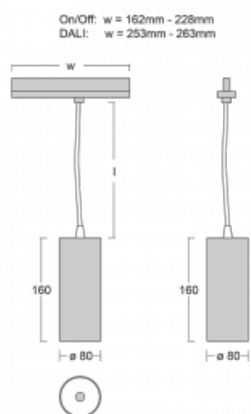

Technický výkres

Typ montáže	Lištové
Typ vyzařování	Přímé
Tvar svítidla	Kruhové
Barva svítidla	Stříbrná
Materiál	Hliník
Životnost	L80/B10 60 000 hodin
Záruka	60 měsíců
Popis svítidla	Svítidlo lištové
Rozměry	ø 80 mm × 160 mm
Hmotnost	0.7 kg
Světelný zdroj	LED MODUL
Druh optiky	Reflektor
Světelný tok	2970 lm ± 10 %
Teplota chromatičnosti	4000 K studená bílá
Měrný výkon	90 lm/W
MacAdam zdroje	3
Index podání barev	90
Příkon svítidla	33 W ± 10 %
Zapojení svítidla	Předradník nestmívatelný
Elektrické napětí	220-240V
Frekvence	50/60Hz

CE IP 20

Ke stažení[Montážní návod](#)[Fotografie](#)

Příslušenství

00-00300, N
 lankový závěs 2000mm
 -1 ks

00-00301, N
 lankový závěs 4000mm
 -1 ks

00-00302, N
 lankový závěs 6000mm
 -1 ks

00-00363, K
 kabel 5x1,5 2000mm