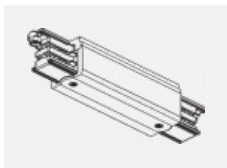

XTS14-2, black
napájení středové, černá