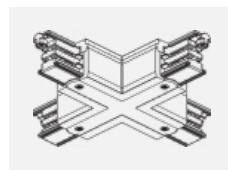

XTS38-1, grey
spojka X, šedá