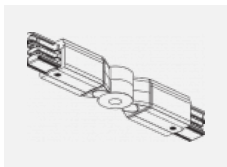

XTS24-2, black
spojka ohebná kloubová,
černá