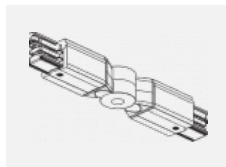

XTS24-3, white
spojka ohebná kloubová,
bílá