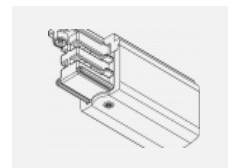

XTS12-2, black
koncové napájení pravé,
černá