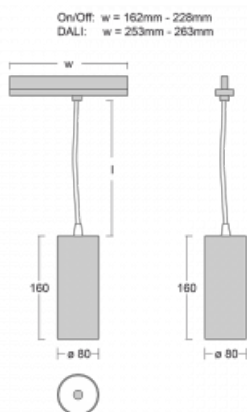

Technický výkres

Typ montáže	Lištové
Typ vyzařování	Přímé
Tvar svítidla	Kruhové
Barva svítidla	Bílá
Materiál	Hliník
Životnost	L80/B10 60 000 hodin
Záruka	60 měsíců
Popis svítidla	Svítidlo lištové
Rozměry	ø 80 mm × 160 mm
Hmotnost	0.7 kg
Světelný zdroj	LED MODUL
Druh optiky	Reflektor
Světelný tok*	2970 lm ± 10 %
Teplota chromatičnosti	4000 K studená bílá
Měrný výkon	90 lm/W
MacAdam zdroje	3
Index podání barev	90
Příkon svítidla	33 W ± 10 %
Zapojení svítidla	Stmívatelné DALI
Elektrické napětí	220-240V
Frekvence	50/60Hz