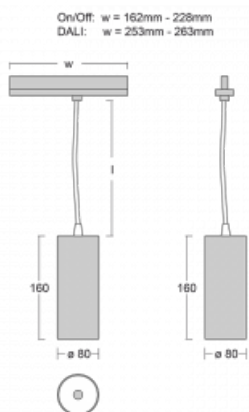

Technický výkres

Typ montáže	Lištové
Typ vyzařování	Přímé
Tvar svítidla	Kruhové
Barva svítidla	Bílá
Materiál	Hliník
Životnost	L80/B10 60 000 hodin
Záruka	5 let
Popis svítidla	Svítidlo lištové
Rozměry	ø 80 mm × 160 mm
Hmotnost	0.7 kg
Světelný zdroj	LED MODUL
Druh optiky	Reflektor
Světelný tok*	2970 lm
Teplota chromatičnosti	4000 K studená bílá
Měrný výkon	90 lm/W
MacAdam zdroje	3
Index podání barev	90
Příkon svítidla*	33 W
Zapojení svítidla	DALI
Elektrické napětí	220-240V
Frekvence	50/60Hz