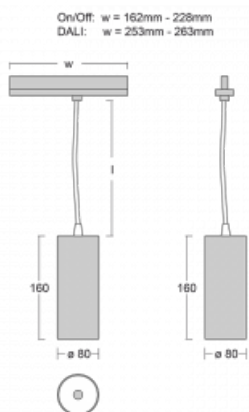

**Technický výkres**

Typ montáže	Lištové
Typ vyzařování	Přímé
Tvar svítidla	Kruhové
Barva svítidla	Stříbrná
Materiál	Hliník
Životnost	L80/B10 60 000 hodin
Záruka	5 let
Popis svítidla	Svítidlo lištové
Rozměry	ø 80 mm × 160 mm
Hmotnost	0.7 kg
Světelný zdroj	LED MODUL
Druh optiky	Reflektor
Světelný tok*	2970 lm
Teplota chromatičnosti	4000 K studená bílá
Měrný výkon	90 lm/W
MacAdam zdroje	3
Index podání barev	90
Příkon svítidla*	33 W
Zapojení svítidla	DALI
Elektrické napětí	220-240V
Frekvence	50/60Hz