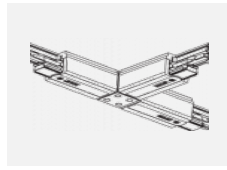

XTSC637-1, grey
spojka T vnitřní levá,
DALI, šedá