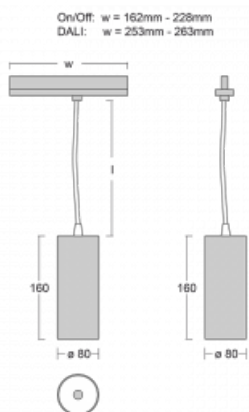

Technický výkres

Typ montáže	Lištové
Typ vyzařování	Přímé
Tvar svítidla	Kruhové
Barva svítidla	Černá
Materiál	Hliník
Životnost	L90/B50 60 000 hodin
Záruka	5 let
Popis svítidla	Svítidlo lištové
Rozměry	ø 80 mm × 160 mm
Hmotnost	0.7 kg
Světelný zdroj	LED MODUL
Druh optiky	Reflektor
Světelný tok*	1880 lm
Teplota chromatičnosti	3000 K teplá bílá
Měrný výkon	92 lm/W
MacAdam zdroje	3
Index podání barev	90
Příkon svítidla*	20.4 W
Zapojení svítidla	ON/OFF
Elektrické napětí	220-240V
Frekvence	50/60Hz