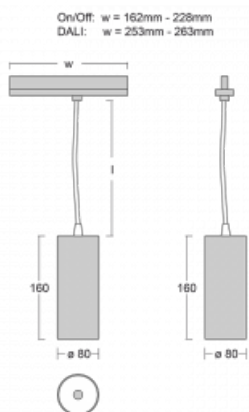

## Technický výkres

Typ montáže	Lištové
Typ vyzařování	Přímé
Tvar svítidla	Kruhové
Barva svítidla	Stříbrná
Materiál	Hliník
Životnost	L90/B50 60 000 hodin
Záruka	5 let
Popis svítidla	Svítidlo lištové
Rozměry	ø 80 mm × 160 mm
Hmotnost	0.7 kg
Světelný zdroj	LED MODUL
Druh optiky	Reflektor
Světelný tok*	1970 lm
Teplota chromatičnosti	4000 K studená bílá
Měrný výkon	97 lm/W
MacAdam zdroje	3
Index podání barev	90
Příkon svítidla*	20.4 W
Zapojení svítidla	DALI
Elektrické napětí	220-240V
Frekvence	50/60Hz