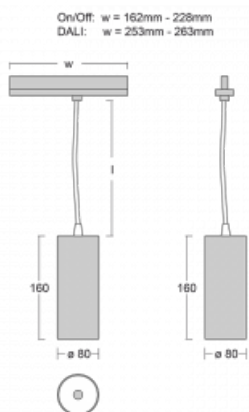

Technický výkres

Typ montáže	Lištové
Typ vyzařování	Přímé
Tvar svítidla	Kruhové
Barva svítidla	Stříbrná
Materiál	Hliník
Životnost	L90/B50 60 000 hodin
Záruka	5 let
Popis svítidla	Svítidlo lištové
Rozměry	ø 80 mm × 160 mm
Hmotnost	0.7 kg
Světelný zdroj	LED MODUL
Druh optiky	Reflektor
Světelný tok*	1880 lm
Teplota chromatičnosti	3000 K teplá bílá
Měrný výkon	92 lm/W
MacAdam zdroje	3
Index podání barev	90
Příkon svítidla*	20.4 W
Zapojení svítidla	DALI
Elektrické napětí	220-240V
Frekvence	50/60Hz