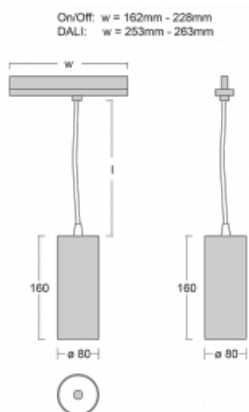

Technický výkres

Typ montáže	Lištové
Typ vyzařování	Přímé
Tvar svítidla	Kruhové
Barva svítidla	Černá
Materiál	Hliník
Životnost	L90/B50 60 000 hodin
Záruka	5 let
Popis svítidla	Svítidlo lištové
Rozměry	ø 80 mm × 160 mm
Hmotnost	0.7 kg
Světelný zdroj	LED MODUL
Druh optiky	Reflektor
Světelný tok*	1880 lm
Teplota chromatičnosti	3000 K teplá bílá
Měrný výkon	92 lm/W
MacAdam zdroje	3
Index podání barev	90
Příkon svítidla*	20.4 W
Zapojení svítidla	DALI
Elektrické napětí	220-240V
Frekvence	50/60Hz