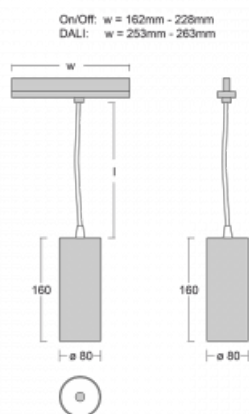

Technický výkres

Typ montáže	Lištové
Typ vyzařování	Přímé
Tvar svítidla	Kruhové
Barva svítidla	Černá
Materiál	Hliník
Životnost	L90/B50 60 000 hodin
Záruka	5 let
Popis svítidla	Svítidlo lištové
Rozměry	ø 80 mm × 160 mm
Hmotnost	0.7 kg
Světelný zdroj	LED MODUL
Druh optiky	Reflektor
Světelný tok*	990 lm
Teplota chromatičnosti	3000 K teplá bílá
Měrný výkon	99 lm/W
MacAdam zdroje	3
Index podání barev	90
Příkon svítidla*	10 W
Zapojení svítidla	ON/OFF
Elektrické napětí	220-240V
Frekvence	50/60Hz