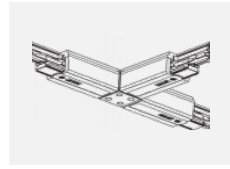

XTSC639-3, white
spojka T vnější levá,
DALI, bílá