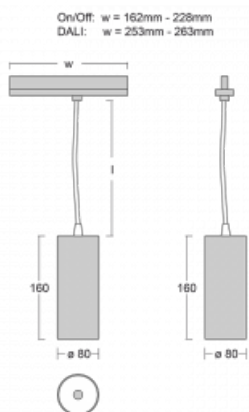

Technický výkres

Typ montáže	Lištové
Typ vyzařování	Přímé
Tvar svítidla	Kruhové
Barva svítidla	Černá
Materiál	Hliník
Životnost	L90/B50 60 000 hodin
Záruka	5 let
Popis svítidla	Svítidlo lištové
Rozměry	ø 80 mm × 160 mm
Hmotnost	0.7 kg
Světelný zdroj	LED MODUL
Druh optiky	Reflektor
Světelný tok*	1040 lm
Teplota chromatičnosti	4000 K studená bílá
Měrný výkon	104 lm/W
MacAdam zdroje	3
Index podání barev	90
Příkon svítidla*	10 W
Zapojení svítidla	DALI
Elektrické napětí	220-240V
Frekvence	50/60Hz