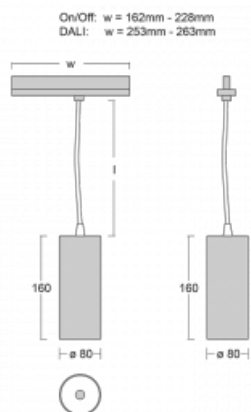

Technický výkres

Typ montáže	Lištové
Typ vyzařování	Přímé
Tvar svítidla	Kruhové
Barva svítidla	Černá
Materiál	Hliník
Životnost	L90/B50 60 000 hodin
Záruka	60 měsíců
Popis svítidla	Svítidlo lištové
Rozměry	ø 80 mm × 160 mm
Hmotnost	0.7 kg
Světelný zdroj	LED MODUL
Druh optiky	Reflektor
Světelný tok*	1040 lm ± 10 %
Teplota chromatičnosti	4000 K studená bílá
Měrný výkon	104 lm/W
MacAdam zdroje	3
Index podání barev	90
Příkon svítidla	10 W ± 10 %
Zapojení svítidla	Stmívatelné DALI
Elektrické napětí	220-240V
Frekvence	50/60Hz