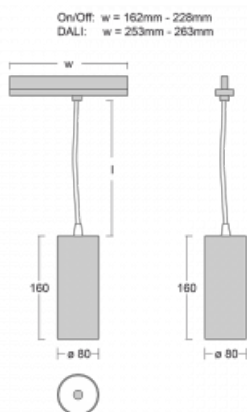

Technický výkres

Typ montáže	Lištové
Typ vyzařování	Přímé
Tvar svítidla	Kruhové
Barva svítidla	Stříbrná
Materiál	Hliník
Životnost	L90/B50 60 000 hodin
Záruka	60 měsíců
Popis svítidla	Svítidlo lištové
Rozměry	ø 80 mm × 160 mm
Hmotnost	0.7 kg
Světelný zdroj	LED MODUL
Druh optiky	Reflektor
Světelný tok*	990 lm ± 10 %
Teplota chromatičnosti	3000 K teplá bílá
Měrný výkon	99 lm/W
MacAdam zdroje	3
Index podání barev	90
Příkon svítidla	10 W ± 10 %
Zapojení svítidla	Stmívatelné DALI
Elektrické napětí	220-240V
Frekvence	50/60Hz