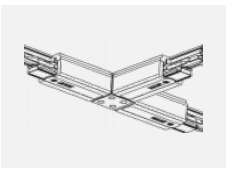

XTSC639-1, grey
spojka T vnější levá,
DALI, šedá