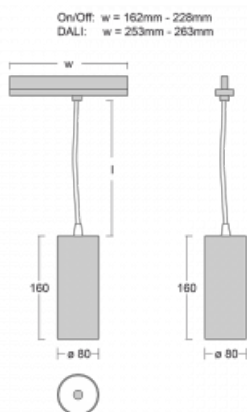

Technický výkres

Typ montáže	Lištové
Typ vyzařování	Přímé
Tvar svítidla	Kruhové
Barva svítidla	Černá
Materiál	Hliník
Životnost	L80/B10 60 000 hodin
Záruka	60 měsíců
Popis svítidla	Svítidlo lištové
Rozměry	ø 80 mm × 160 mm
Hmotnost	0.7 kg
Světelný zdroj	LED MODUL
Druh optiky	Reflektor
Světelný tok*	2970 lm ± 10 %
Teplota chromatičnosti	4000 K studená bílá
Měrný výkon	90 lm/W
MacAdam zdroje	3
Index podání barev	90
Příkon svítidla	33 W ± 10 %
Zapojení svítidla	Stmívatelné DALI
Elektrické napětí	220-240V
Frekvence	50/60Hz