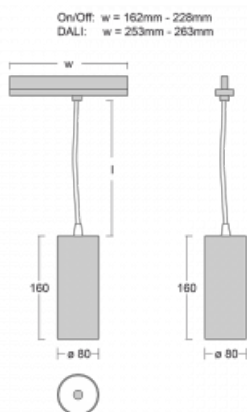

## Technický výkres

Typ montáže	Lištové
Typ vyzařování	Přímé
Tvar svítidla	Kruhové
Barva svítidla	Bílá
Materiál	Hliník
Životnost	L80/B10 60 000 hodin
Záruka	5 let
Popis svítidla	Svítidlo lištové
Rozměry	ø 80 mm × 160 mm
Hmotnost	0.7 kg
Světelný zdroj	LED MODUL
Druh optiky	Reflektor
Světelný tok*	2830 lm
Teplota chromatičnosti	3000 K teplá bílá
Měrný výkon	86 lm/W
MacAdam zdroje	3
Index podání barev	90
Příkon svítidla*	33 W
Zapojení svítidla	DALI
Elektrické napětí	220-240V
Frekvence	50/60Hz