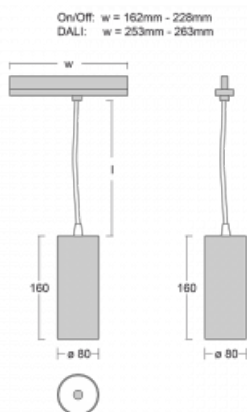

**Technický výkres**

Typ montáže	Lištové
Typ vyzařování	Přímé
Tvar svítidla	Kruhové
Barva svítidla	Černá
Materiál	Hliník
Životnost	L80/B10 60 000 hodin
Záruka	60 měsíců
Popis svítidla	Svítidlo lištové
Rozměry	ø 80 mm × 160 mm
Hmotnost	0.7 kg
Světelný zdroj	LED MODUL
Druh optiky	Reflektor
Světelný tok*	2830 lm ± 10 %
Teplota chromatičnosti	3000 K teplá bílá
Měrný výkon	86 lm/W
MacAdam zdroje	3
Index podání barev	90
Příkon svítidla	33 W ± 10 %
Zapojení svítidla	Stmívatelné DALI
Elektrické napětí	220-240V
Frekvence	50/60Hz