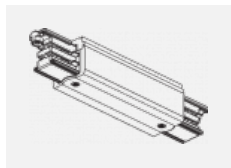

XTS14-3, white
napájení středové, bílá