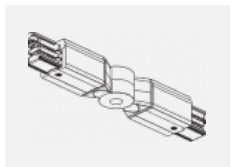

XTS24-1, grey
spojka ohebná kloubová,
šedá