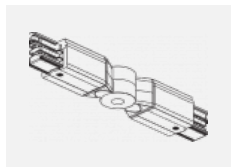

XTS24-3, white
spojka ohebná kloubová,
bílá