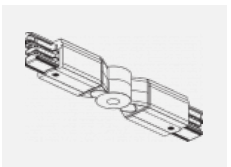

XTS24-2, black
spojka ohebná kloubová,
černá