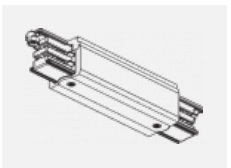

XTS14-2, black
napájení středové, černá