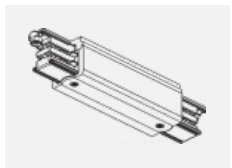

XTS14-1, grey
napájení středové, šedá