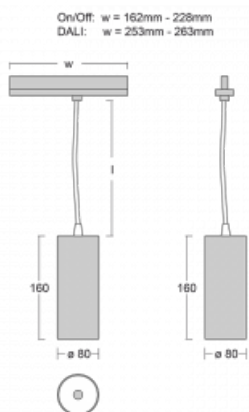

Technický výkres

Typ montáže	Lištové
Typ vyzařování	Přímé
Tvar svítidla	Kruhové
Barva svítidla	Stříbrná
Materiál	Hliník
Životnost	L90/B50 60 000 hodin
Záruka	5 let
Popis svítidla	Svítidlo lištové
Rozměry	ø 80 mm × 160 mm
Hmotnost	0.7 kg
Světelný zdroj	LED MODUL
Druh optiky	Reflektor
Světelný tok*	1970 lm
Teplota chromatičnosti	4000 K studená bílá
Měrný výkon	97 lm/W
MacAdam zdroje	3
Index podání barev	90
Příkon svítidla*	20.4 W
Zapojení svítidla	DALI
Elektrické napětí	220-240V
Frekvence	50/60Hz