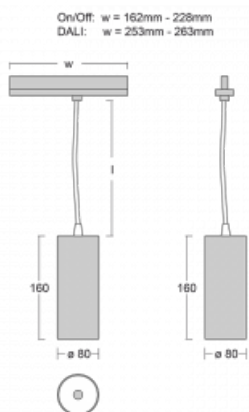

**Technický výkres**

Typ montáže	Lištové
Typ vyzařování	Přímé
Tvar svítidla	Kruhové
Barva svítidla	Stříbrná
Materiál	Hliník
Životnost	L90/B50 60 000 hodin
Záruka	5 let
Popis svítidla	Svítidlo lištové
Rozměry	ø 80 mm × 160 mm
Hmotnost	0.7 kg
Světelný zdroj	LED MODUL
Druh optiky	Reflektor
Světelný tok*	1880 lm
Teplota chromatičnosti	3000 K teplá bílá
Měrný výkon	92 lm/W
MacAdam zdroje	3
Index podání barev	90
Příkon svítidla*	20.4 W
Zapojení svítidla	DALI
Elektrické napětí	220-240V
Frekvence	50/60Hz