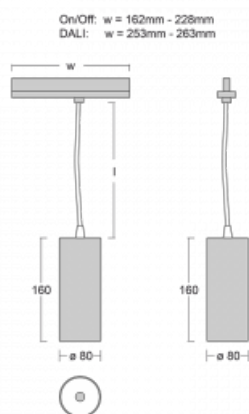

Technický výkres

Typ montáže	Lištové
Typ vyzařování	Přímé
Tvar svítidla	Kruhové
Barva svítidla	Černá
Materiál	Hliník
Životnost	L90/B50 60 000 hodin
Záruka	5 let
Popis svítidla	Svítidlo lištové
Rozměry	ø 80 mm × 160 mm
Hmotnost	0.7 kg
Světelný zdroj	LED MODUL
Druh optiky	Reflektor
Světelný tok*	1040 lm
Teplota chromatičnosti	4000 K studená bílá
Měrný výkon	104 lm/W
MacAdam zdroje	3
Index podání barev	90
Příkon svítidla*	10 W
Zapojení svítidla	ON/OFF
Elektrické napětí	220-240V
Frekvence	50/60Hz