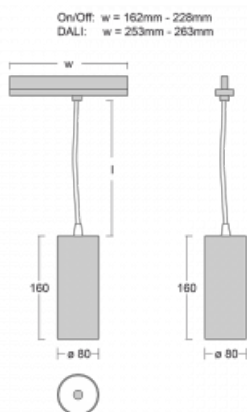

Technický výkres

Typ montáže	Lištové
Typ vyzařování	Přímé
Tvar svítidla	Kruhové
Barva svítidla	Stříbrná
Materiál	Hliník
Životnost	L90/B50 60 000 hodin
Záruka	60 měsíců
Popis svítidla	Svítidlo lištové
Rozměry	ø 80 mm × 160 mm
Hmotnost	0.7 kg
Světelný zdroj	LED MODUL
Druh optiky	Reflektor
Světelný tok*	1040 lm ± 10 %
Teplota chromatičnosti	4000 K studená bílá
Měrný výkon	104 lm/W
MacAdam zdroje	3
Index podání barev	90
Příkon svítidla	10 W ± 10 %
Zapojení svítidla	Stmívatelné DALI
Elektrické napětí	220-240V
Frekvence	50/60Hz